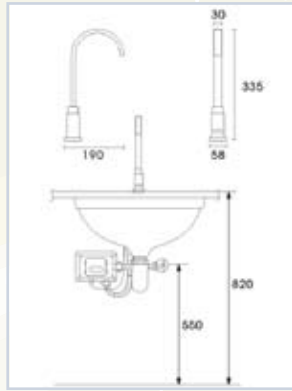

WALLEY ברזים אלקטרוניים סדרת

7907 - ברז אלקטרוני בעל פיה מסתובבת רב שימושי לחדרי רחצה, שירותים, מטבחונים ומשרדים, מיועד למים קרים או מעורבבים. מופעל באמצעות ארבע סוללות 1.5V AA וקופסת בקרה.