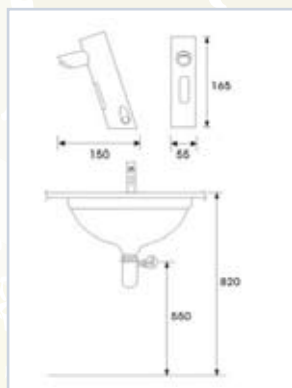

7909 - ברז אלקטרוני בעל ידית וויסות טמפרטורת המים. רב שימושי לחדרי רחצה, שירותים, מטבחונים ומשרדים, מיועד למים קרים או מעורבבים. מופעל באמצעות ארבע סוללות 1.5V AA וקופסת בקרה.