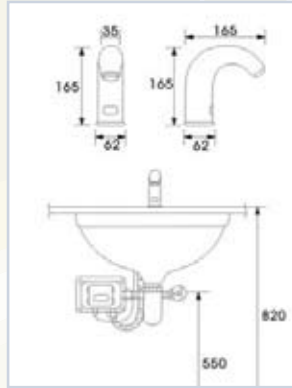

ברזים אלקטרוניים סדרת WALLEY

7901 - ברז אלקטרוני רב שימושי לחדרי רחצה, שירותים, מטבחונים ומשרדים, מיועד למים קרים או מעורבבים. מופעל באמצעות ארבע סוללות 1.5V AA וקופסת בקרה.