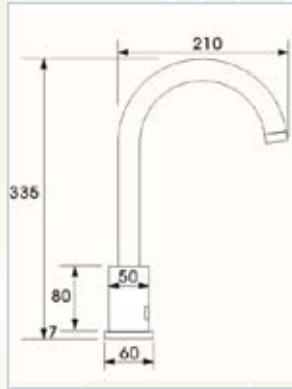

WALLEY ברזים אלקטרוניים סדרת

7903 - ברז אלקטרוני בעל פיה מסתובבת רב שימושי לחדרי רחצה, שירותים, מטבחונים ומשרדים, מיועד למים קרים או מעורבבים. מופעל באמצעות ארבע סוללות 1.5V AA וקופסת בקרה.