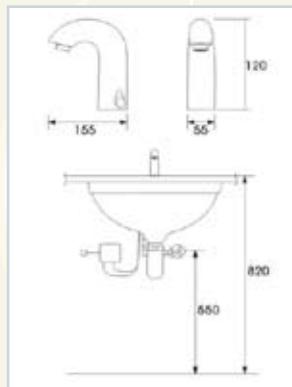

7910 - ברז אלקטרוני בעל ידית וויסות טמפרטורת המים. רב שימושי לחדרי רחצה, שירותים, מטבחונים ומשרדים, מיועד למים קרים או מעורבבים. מופעל באמצעות ארבע סוללות 1.5V AA וקופסת בקרה.