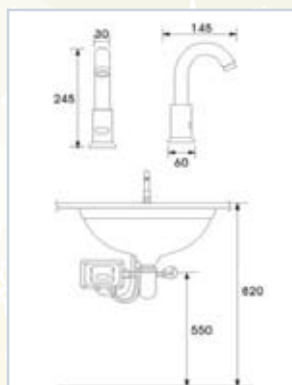

7902 - ברז אלקטרוני בעל פיה מסתובבת רב שימושי לחדרי רחצה, שירותים, מטבחונים ומשרדים, מיועד למים קרים או מעורבבים. מופעל באמצעות ארבע סוללות 1.5V AA וקופסת בקרה.