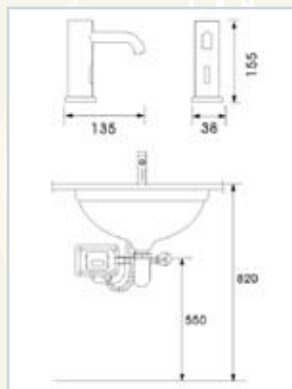

7906 - ברז אלקטרוני רב שימושי לחדרי רחצה, שירותים, מטבחונים ומשרדים, מיועד למים קרים או מעורבבים. מופעל באמצעות ארבע סוללות 1.5V AA וקופסת בקרה.