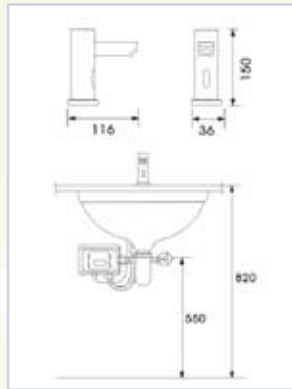

WALLEY ברזים אלקטרוניים סדרת

7905 - ברז אלקטרוני רב שימושי לחדרי רחצה, שירותים, מטבחונים ומשרדים, מיועד למים קרים או מעורבבים. מופעל באמצעות ארבע סוללות 1.5V AA וקופסת בקרה.