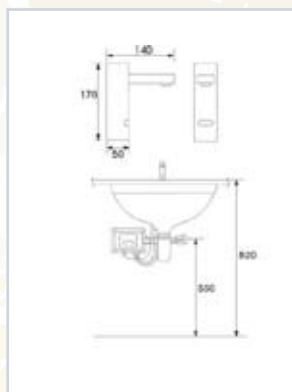

7904 - ברז אלקטרוני רב שימושי לחדרי רחצה, שירותים, מטבחונים ומשרדים, מיועד למים קרים או מעורבבים. מופעל באמצעות ארבע סוללות 1.5V AA וקופסת בקרה.